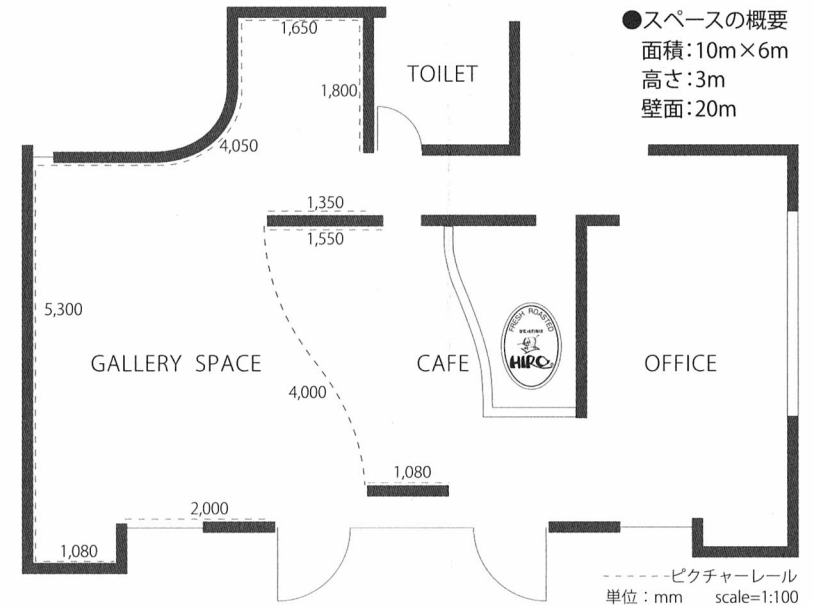

【ギャラリー平面図】

【お申込書】

お申込日 年 月 日( )

ご利用期間 年 月 日( )～ 年 月 日( )

ご開催内容

ご利用料金

搬入日 年 月 日( )

搬出日 年 月 日( )

ご代表氏名

連絡先住所

電話番号 メールアドレス